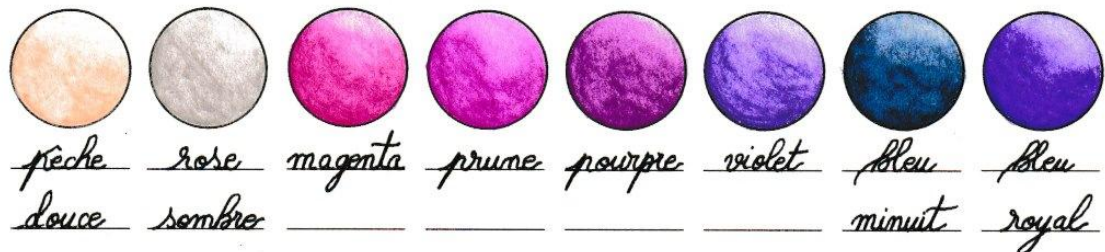

Nancier

Winsor et Newton Aquarellables

argile *gris* *gris* *gris* *gris* *gris* *gris* *noir*
chaud 5 *glacé 3* *glacé 2* *froid 4* *chaud 4* *froid 5*