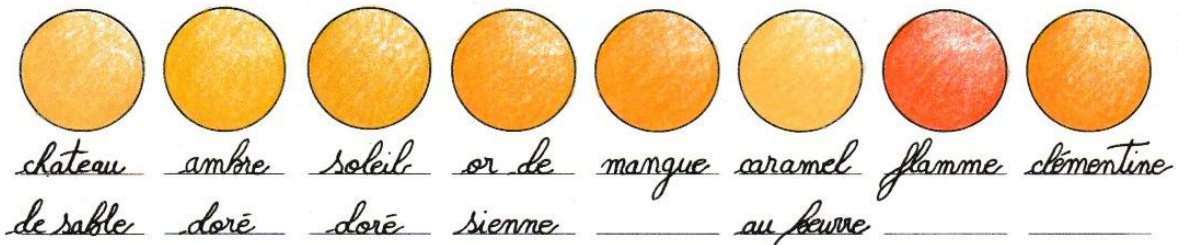

Nuancier

Matériel utilisé : *Derwent Chromaflow*

bruyère violet mauve rose rose baies mardi hêtre
 rose sombre minuit foncé hollywood sauvages gras

mauve mauve bruyère améthyste mauve mure lilas violet
 clair français clair _____ sauvage _____ aztèque

violet violet violet bleu bleu bleu lagon bleu
 _____ foncé minuit petunia égyptien violet _____ paon

marine iris bleu denim bleu bleu periwinkle bleu
 _____ _____ gris _____ lapis orchidée _____ carolina

bleu bleu bleu bleu bleu mer bleu bleu
 santorin brillant _____ horizon glacier profonde clair mer

bleu orient bleu sarcelle vert vert vert eucalyptus
 bondi _____ mineral _____ turquoise caraïbes laurier _____