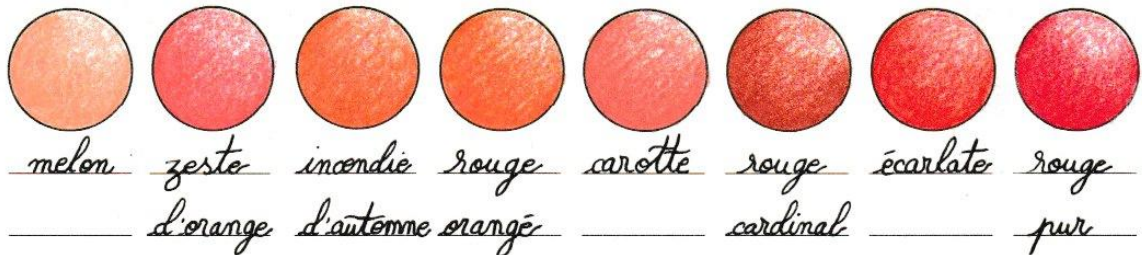

Nuancier

Matériel utilisé : *Derwent Chromaflow*

bruyère violet mauve rose rose baies mardi hêtre
 rose sombre minuit foncé hollywood sauvages gras

mauve mauve bruyère améthyste mauve mure lilas violet
 clair français clair _____ sauvage _____ aztèque

violet violet violet bleu bleu bleu lagon bleu
 _____ foncé minuit petunia égyptien violet _____ paon

marine iris bleu denim bleu bleu periwinkle bleu
 _____ _____ gris _____ lapis orchidée _____ carolina

bleu bleu bleu bleu bleu mer bleu bleu
 santorin brillant _____ horizon glacier profonde clair mer

bleu orient bleu sarcelle vert vert vert eucalyptus
 bondi _____ mineral _____ turquoise caraïbes laurier _____