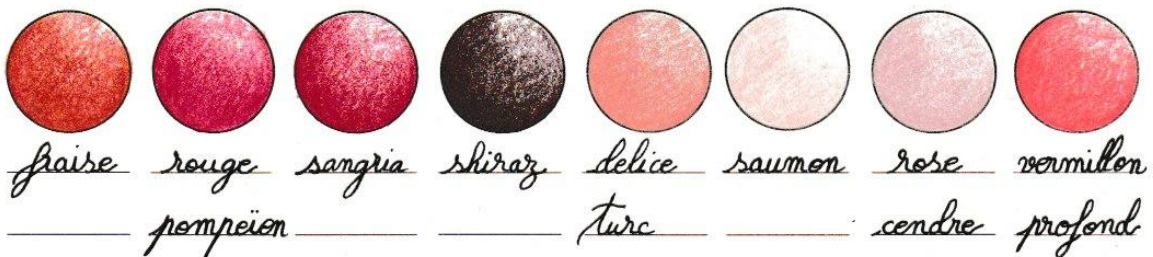

Nuancier

Matériel utilisé : *Derwent Chromaflow*

bruyère violet mauve rose rose baies mardi hêtre
 rose sombre minuit foncé hollywood sauvages gras

mauve mauve bruyère améthyste mauve mure lilas violet
 clair français clair _____ sauvage _____ aztèque

violet violet violet bleu bleu bleu lagon bleu
 _____ foncé minuit petunia égyptien violet _____ paon

marine iris bleu denim bleu bleu periwinkle bleu
 _____ _____ gris _____ lapis orchidée _____ carolina

bleu bleu bleu bleu bleu mer bleu bleu
 santorin brillant _____ horizon glacier profonde clair mer

bleu orient bleu sarcelle vert vert vert eucalyptus
 bondi _____ mineral _____ turquoise caraïbes laurier _____