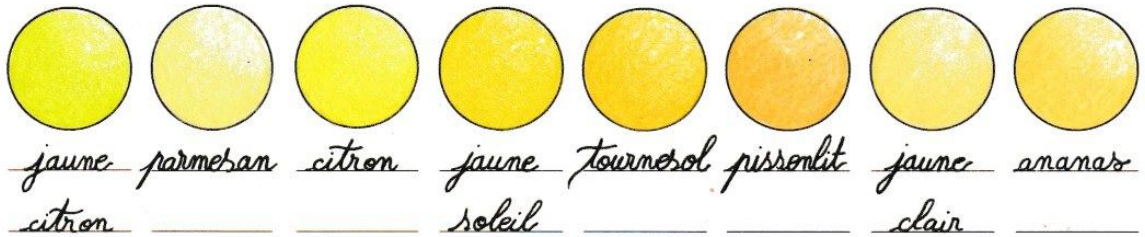

Nuancier

Matériel utilisé : *Derwent Chromaflow*

bruyère violet mauve rose rose baies mardi hêtre
 rose sombre minuit foncé hollywood sauvages gras

mauve mauve bruyère améthyste mauve mure lilas violet
 clair français clair _____ sauvage _____ aztèque

violet violet violet bleu bleu bleu lagon bleu
 _____ foncé minuit petunia égyptien violet _____ paon

marine iris bleu denim bleu bleu periwinkle bleu
 _____ _____ gris _____ lapis orchidée _____ carolina

bleu bleu bleu bleu bleu mer bleu bleu
 santorin brillant _____ horizon glacier profonde clair mer

bleu orient bleu sarcelle vert vert vert eucalyptus
 bondi _____ mineral _____ turquoise caraïbes laurier _____