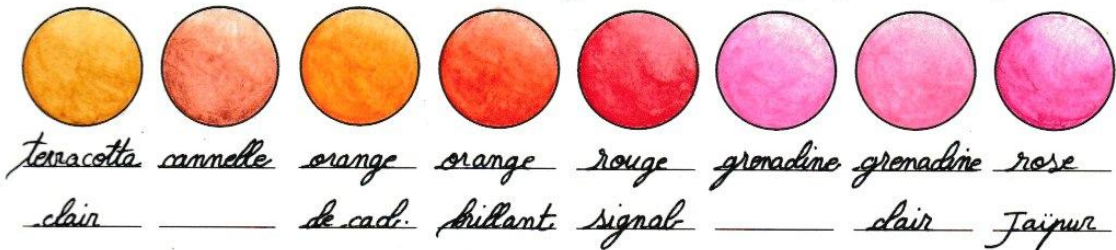

## Castle Arts Aquarellables

vert or vert vert vert vert vert vert  
 terre vert feuille d. feuille m. feuille f. feuille menthe vil

vert vert vert vert vert vert vert vert  
 perm. d. cad. pâle castor d. cad. cl. de prusse castor f. castor genièvre

vert vert vert vert vert vert vert vert  
 forêt mer sarcelle cobalt cobalt f. cobalt cl. jader turq. cobalt

bleu bleu vert de vert de vert oyle vert vert vert  
 intense cyprès Hooker cadmium de chrome viridien olive sapin

terre bleu bleu bleu violet violet pourpre gris  
 verte cobalt f. faience haute permanent buyere foncé froid

gris gris de graphite gris graphite ultramar. bleu de bleu  
 chaud Payne clair touterelle clair cobalt primaire

bleu de prusse indigo clair ultra marine bleu ciel bleu céruleum d. sarcelle vert turquoise turquoise cobalt cobalt cl.

pourpre cobalt pourpre cobalt violet cobalt violet cobalt cl. lavande fonce mauve gris Davy