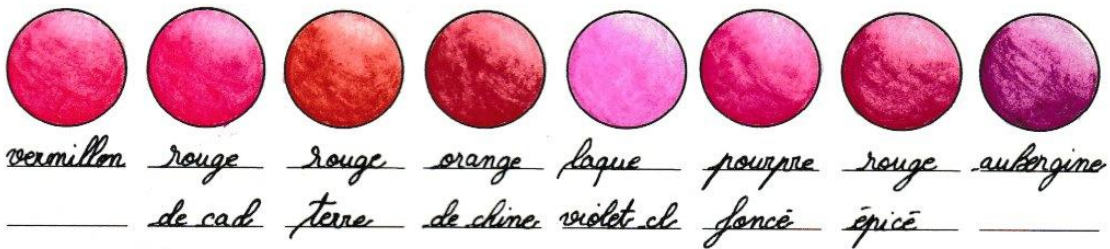

## Castle Arts Aquarellables

vert or vert vert vert vert vert vert  
 terre vert feuille d. feuille m. feuille f. feuille menthe vil

vert vert vert vert vert vert vert vert  
 perm. d. cad. pâle castor d. cad. cl. de prusse castor f. castor genièvre

vert vert vert vert vert vert vert vert  
 forêt mer sarcelle cobalt cobalt f. cobalt cl. jader turq. cobalt

bleu bleu vert de vert de vert oyle vert vert vert  
 intense cyprès Hooker cadmium de chrome viridien olive sapin

bleu de prusse indigo clair ultra marine bleu ciel bleu céruleum d. sarcelle vert turquoise turquoise cobalt cobalt cl.

pourpre cobalt pourpre cobalt violet cobalt violet cobalt cl. lavande fonce mauve gris Davy