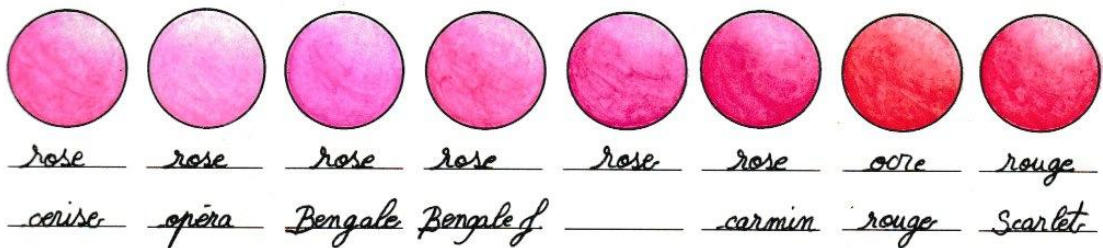

## Castle Arts Aquarellables

vert or vert vert vert vert vert vert  
 terre vert feuille d. feuille m. feuille f. feuille menthe vil

vert vert vert vert vert vert vert vert  
 perm. d. cad. pâle castor d. cad. cl. de prusse castor f. castor genièvre

vert vert vert vert vert vert vert vert  
 forêt mer sarcelle cobalt cobalt f. cobalt cl. jader turq. cobalt

bleu bleu vert de vert de vert oyle vert vert vert  
 intense cyprès Hooker cadmium de chrome viridien olive sapin